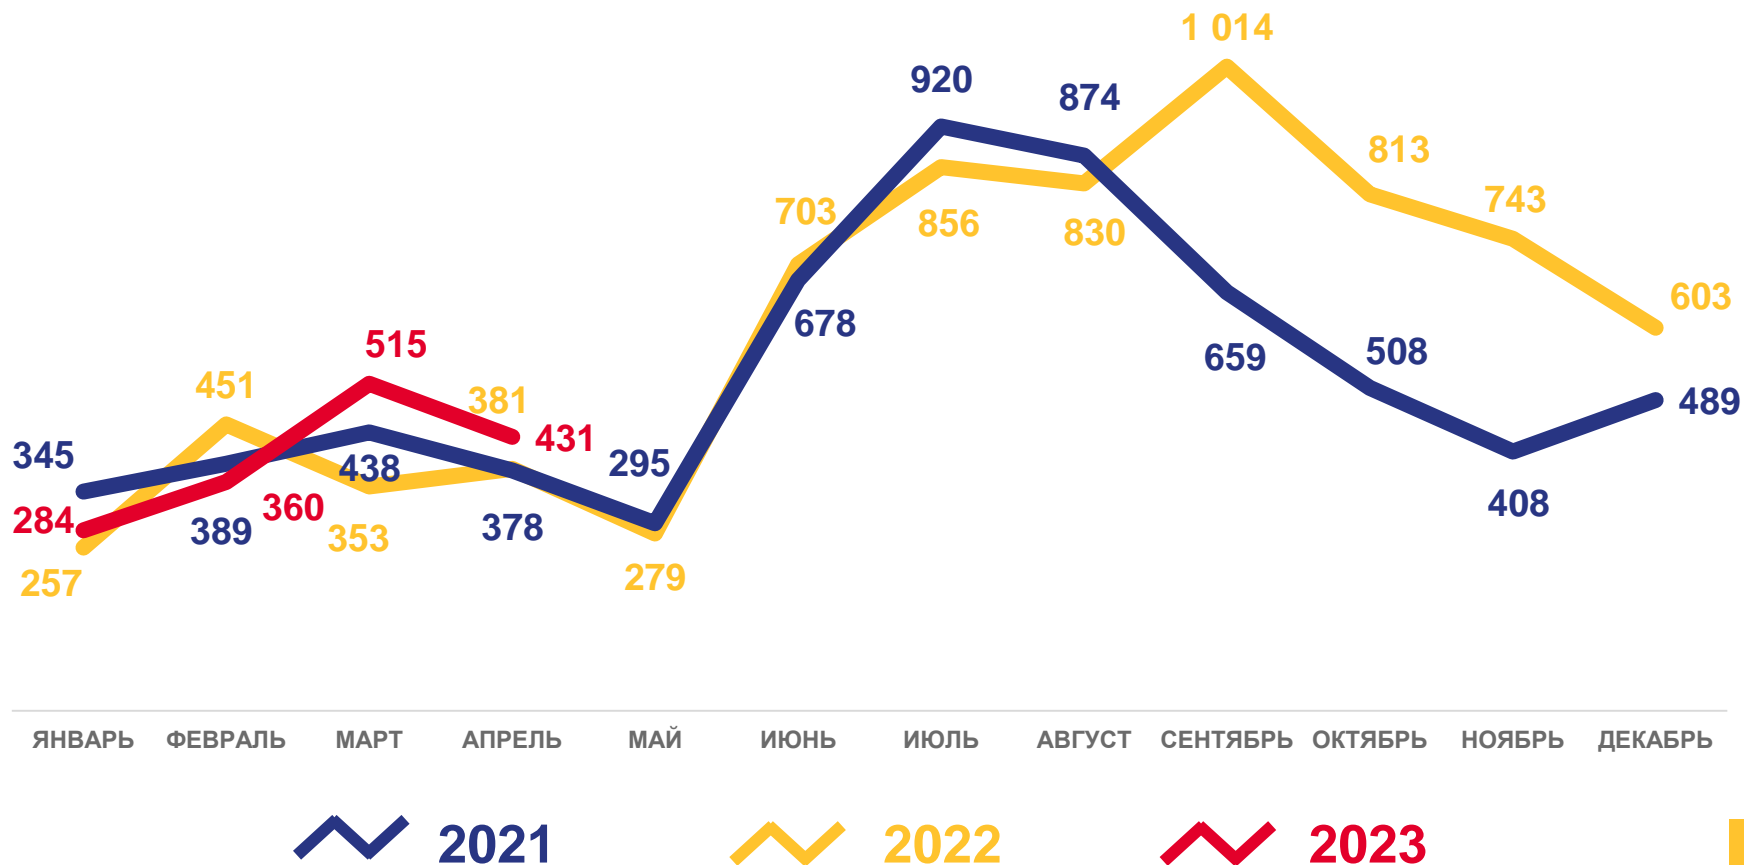

Коэффициент младенческой смертности

на **55,6%** ↑

Изменение к январю – апрелю 2022 года

2021

2022

2023

ЧИСЛО ЗАРЕГИСТРИРОВАННЫХ БРАКОВ

единиц

Брачность

за январь- апрель 2023 года

1 590 браков

Число зарегистрированных браков

4,3‰ в расчете на 1000 человек населения

Коэффициент брачности

на **10,3%** ↑

Изменение к январю - апрелю 2022 года