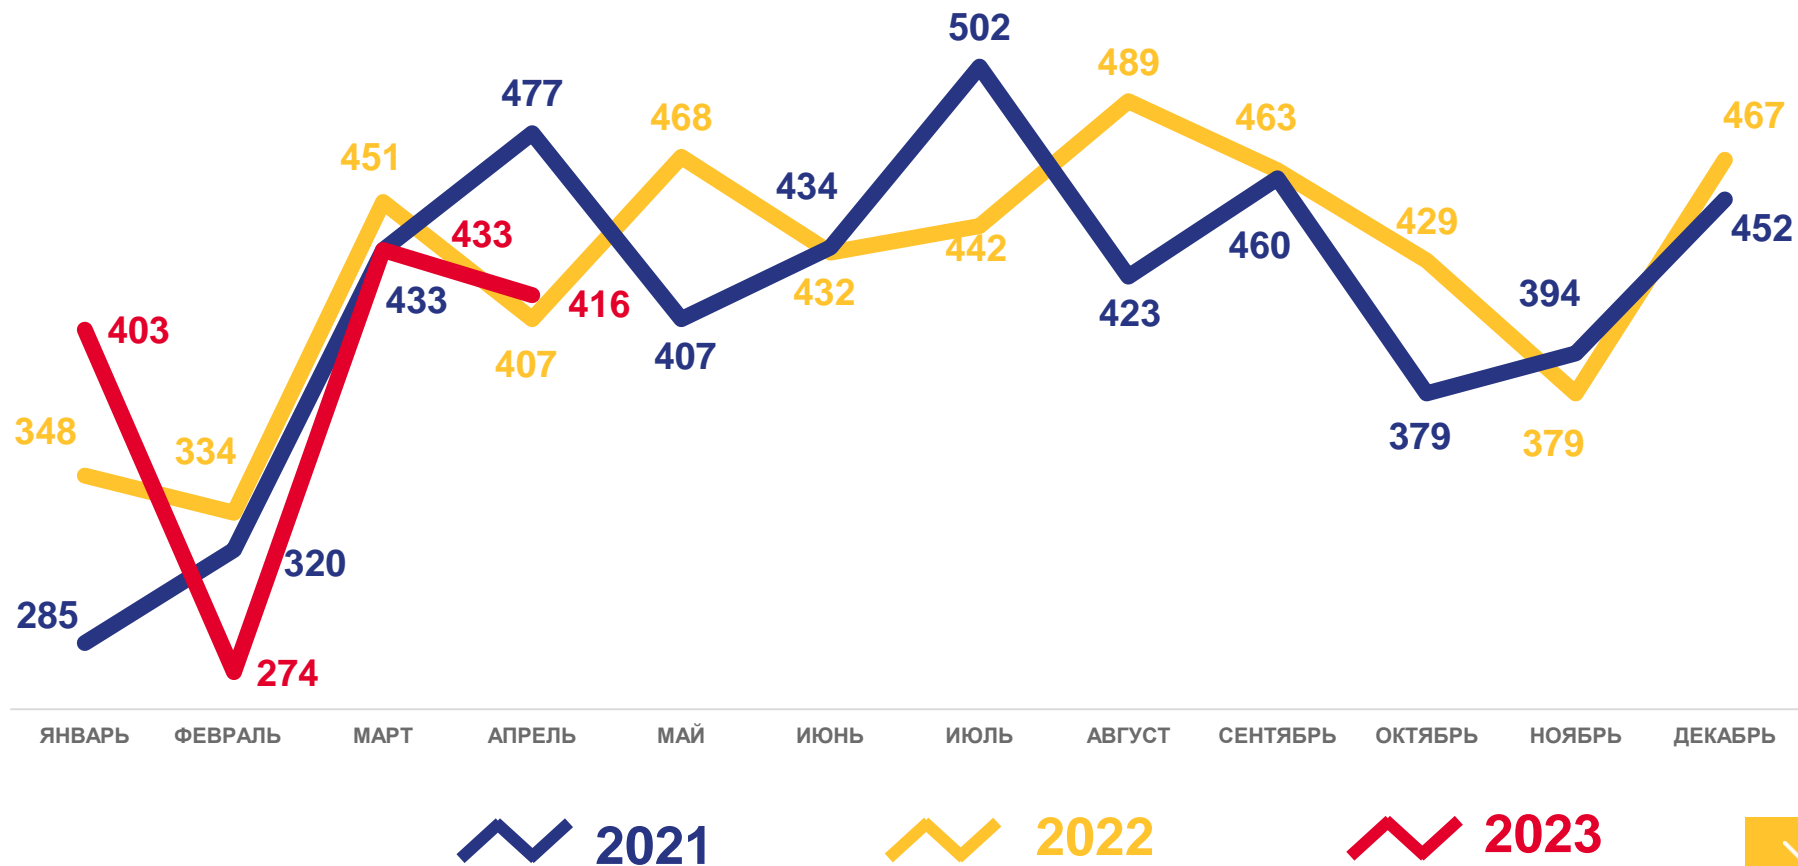

Брачность

за январь- апрель 2023 года

1 590 браков

Число зарегистрированных браков

4,3‰ в расчете на 1000 человек населения

Коэффициент брачности

на **10,3%** ↑

Изменение к январю - апрелю 2022 года

ЧИСЛО ЗАРЕГИСТРИРОВАННЫХ РАЗВОДОВ

единиц

Разводимость

за январь – апрель 2023 года

1 526 разводов

Число зарегистрированных разводов

4,1 % в расчете на 1000 человек населения

Коэффициент разводимости

на **0,9 %** ↓

Изменение к январю - апрелю 2022 года

МИГРАЦИОННОЕ ДВИЖЕНИЕ НАСЕЛЕНИЯ*

человек

Показатели миграции населения

за январь - апрель 2023 года

5 020 человек

Число прибывших

5 383 человека

Число выбывших

- 363 человека

Миграционная убыль населения

* с учётом внутрирегиональных перемещений

МИГРАЦИЯ НАСЕЛЕНИЯ В ГОРОДСКОЙ МЕСТНОСТИ

за январь – апрель 2023 года

ПРИБЫЛО