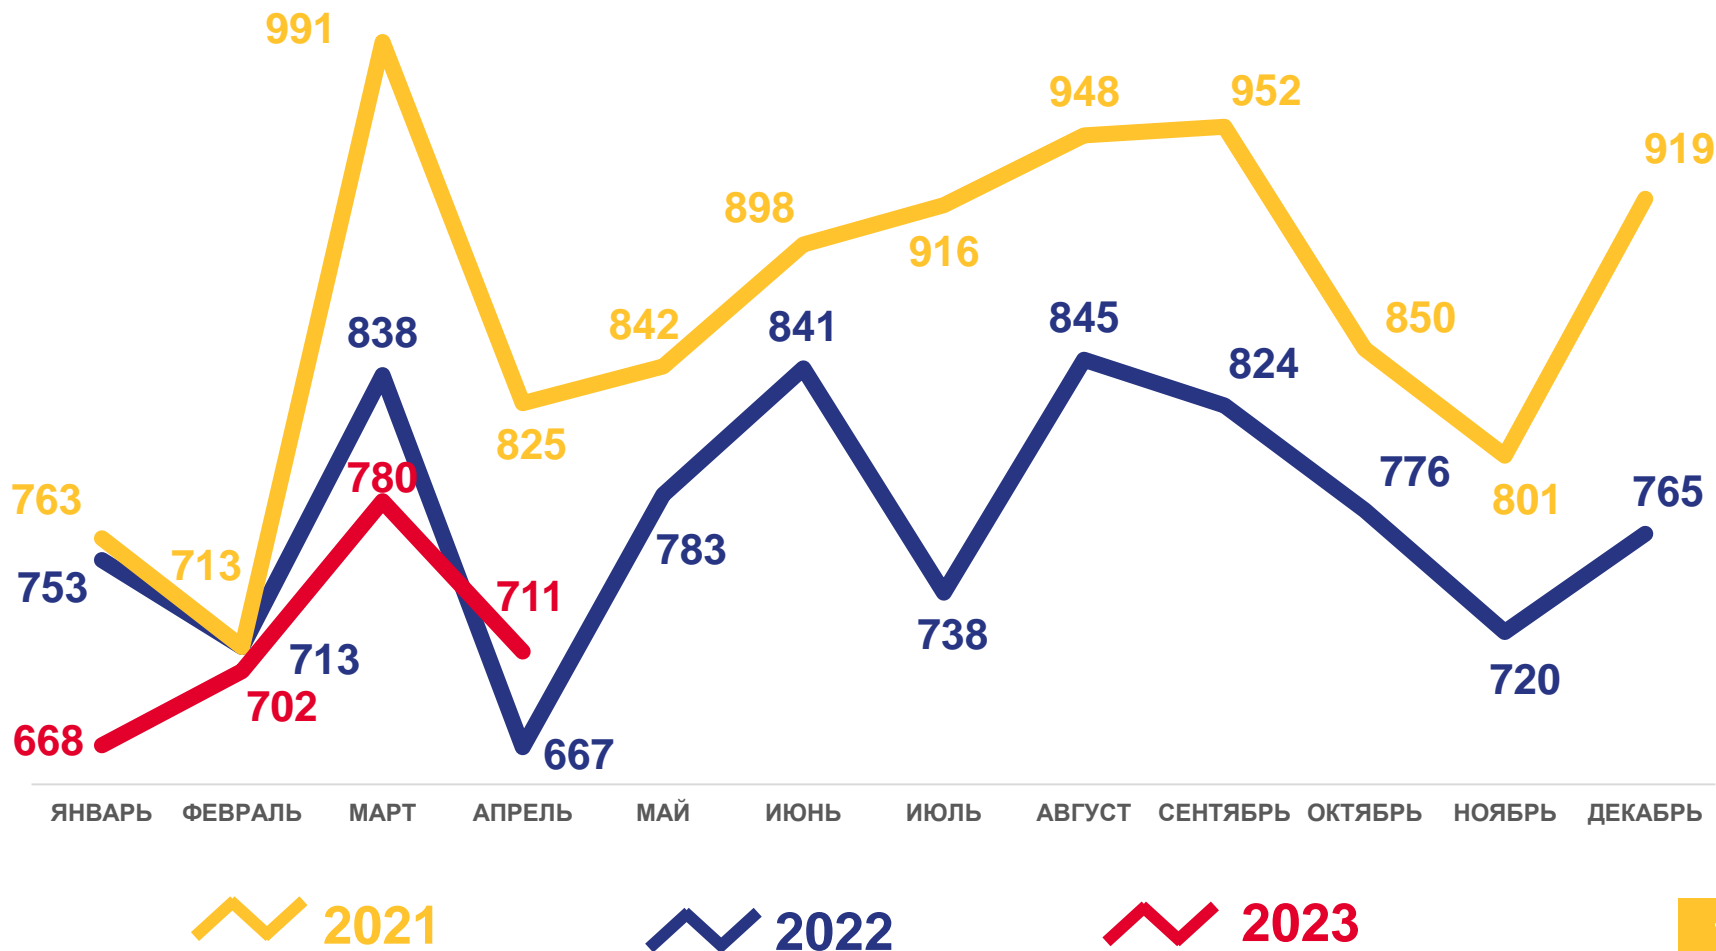

за январь –апрель 2023 года

2 861 человек

Число зарегистрированных родившихся

7,7 ‰ в расчете на 1000 человек населения

Коэффициент рождаемости

на **3,7 ‰** ↓

Изменение к январю - апрелю 2022 года

ЧИСЛО ЗАРЕГИСТРИРОВАННЫХ РОДИВШИХСЯ В ГОРОДСКОЙ И СЕЛЬСКОЙ МЕСТНОСТИ

человек

Рождаемость

за январь – апрель 2023 года

Городское население

2 254 человека

Число зарегистрированных
родившихся

Сельское население

607 человек