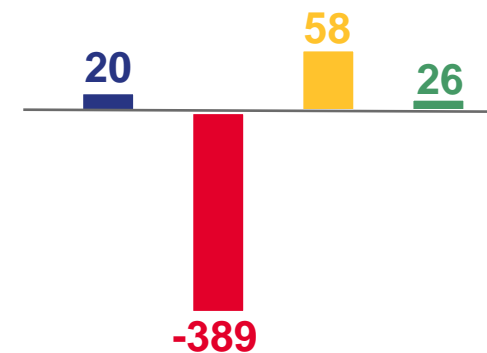

5 383 человека

Число выбывших

- 363 человека

Миграционная убыль населения

* с учётом внутрирегиональных перемещений

МИГРАЦИЯ НАСЕЛЕНИЯ В ГОРОДСКОЙ МЕСТНОСТИ

за январь – апрель 2023 года

ПРИБЫЛО

2 993 человека

ВЫБЫЛО

3 197 человек

МИГРАЦИОННАЯ УБЫЛЬ

- 204 человека

■ внутрирегиональная

■ межрегиональная

■ со странами СНГ

■ с другими зарубежными странами

МИГРАЦИЯ НАСЕЛЕНИЯ В СЕЛЬСКОЙ МЕСТНОСТИ

за январь – апрель 2023 года

ПРИБЫЛО

2 027 человек

3%

ВЫБЫЛО

2 186 человек