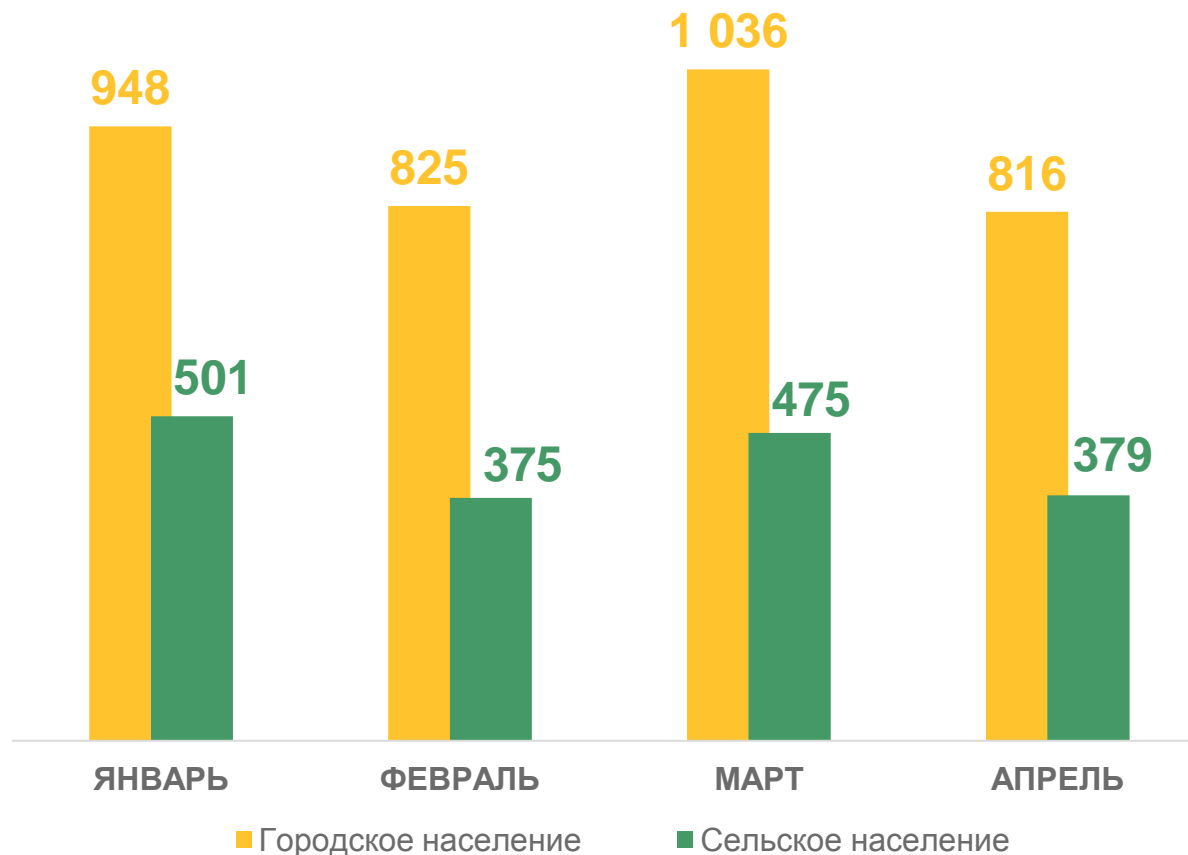

человек

Смертность

январь – апрель 2023 года

Городское население

3 625 человек

Число зарегистрированных умерших

Сельское население

1 730 человек

Число зарегистрированных умерших

ПОКАЗАТЕЛИ МЛАДЕНЧЕСКОЙ СМЕРТНОСТИ

Умершие в возрасте до 1 года

за январь – апрель 2023 года

14 человек

Число зарегистрированных умерших
в возрасте до 1 года

4,6 ‰ в расчете на 1000
родившихся живыми