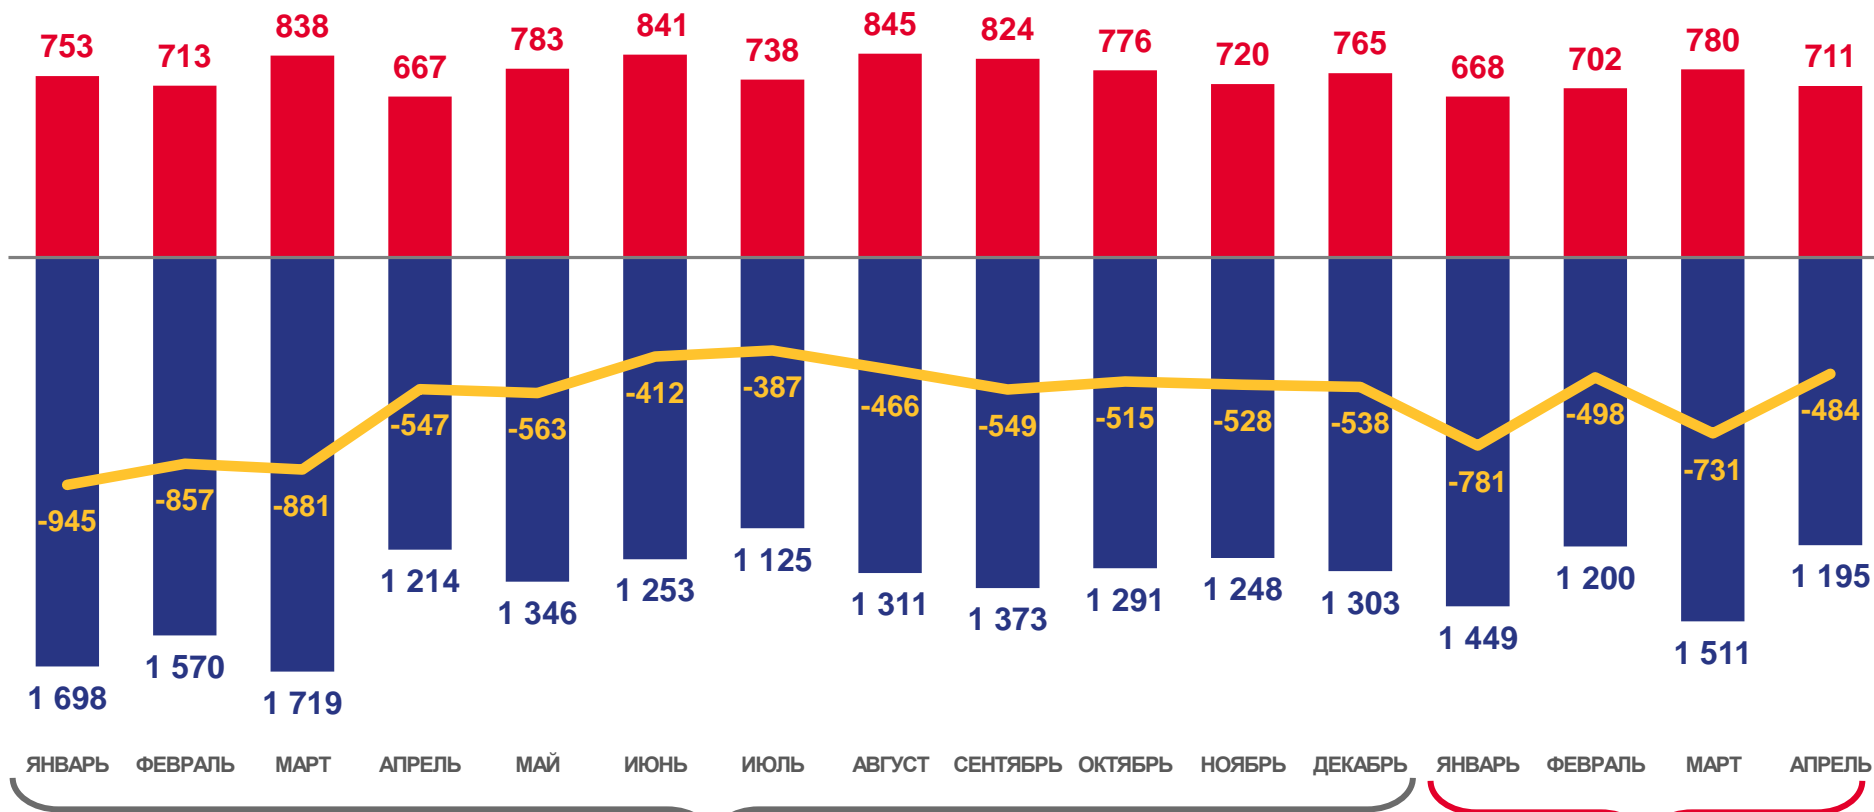

ЕСТЕСТВЕННОЕ ДВИЖЕНИЕ НАСЕЛЕНИЯ

человек

Показатели естественного движения населения

за январь-апрель 2023 года

-2 494 человека

Естественная убыль

-6,7 % в расчете на 1000 человек населения

Коэффициент естественной убыли

на **23,0%** ↓

Изменение к январю - апрелю 2022 года

■ Число родившихся

■ Число умерших

Естественный прирост, убыль (-)