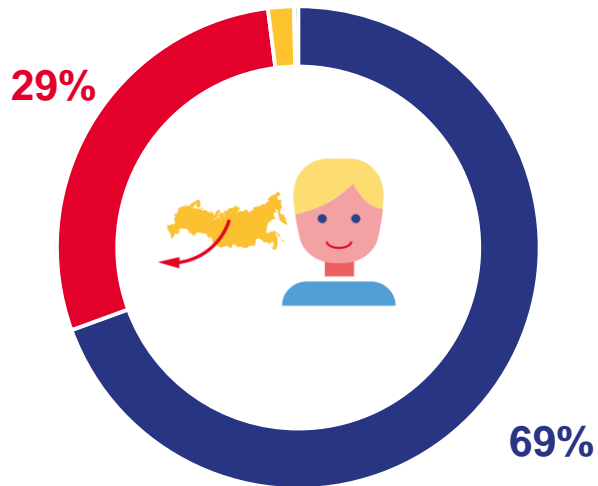

ВЫБЫЛО

2 186 человек

2%