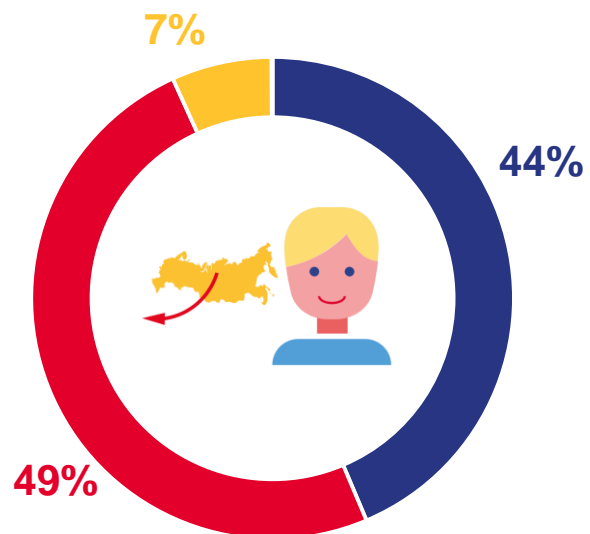

на **0,9 %** ↓

Изменение к январю - апрелю 2022 года

МИГРАЦИОННОЕ ДВИЖЕНИЕ НАСЕЛЕНИЯ*

человек

Показатели миграции населения

за январь - апрель 2023 года

5 020 человек

Число прибывших

5 383 человека

Число выбывших

- 363 человека

Миграционная убыль населения

* с учётом внутрирегиональных перемещений

МИГРАЦИЯ НАСЕЛЕНИЯ В ГОРОДСКОЙ МЕСТНОСТИ

за январь – апрель 2023 года

ПРИБЫЛО

2 993 человека

ВЫБЫЛО

3 197 человек

МИГРАЦИОННАЯ УБЫЛЬ

- 204 человека

■ внутрирегиональная

■ межрегиональная

■ со странами СНГ