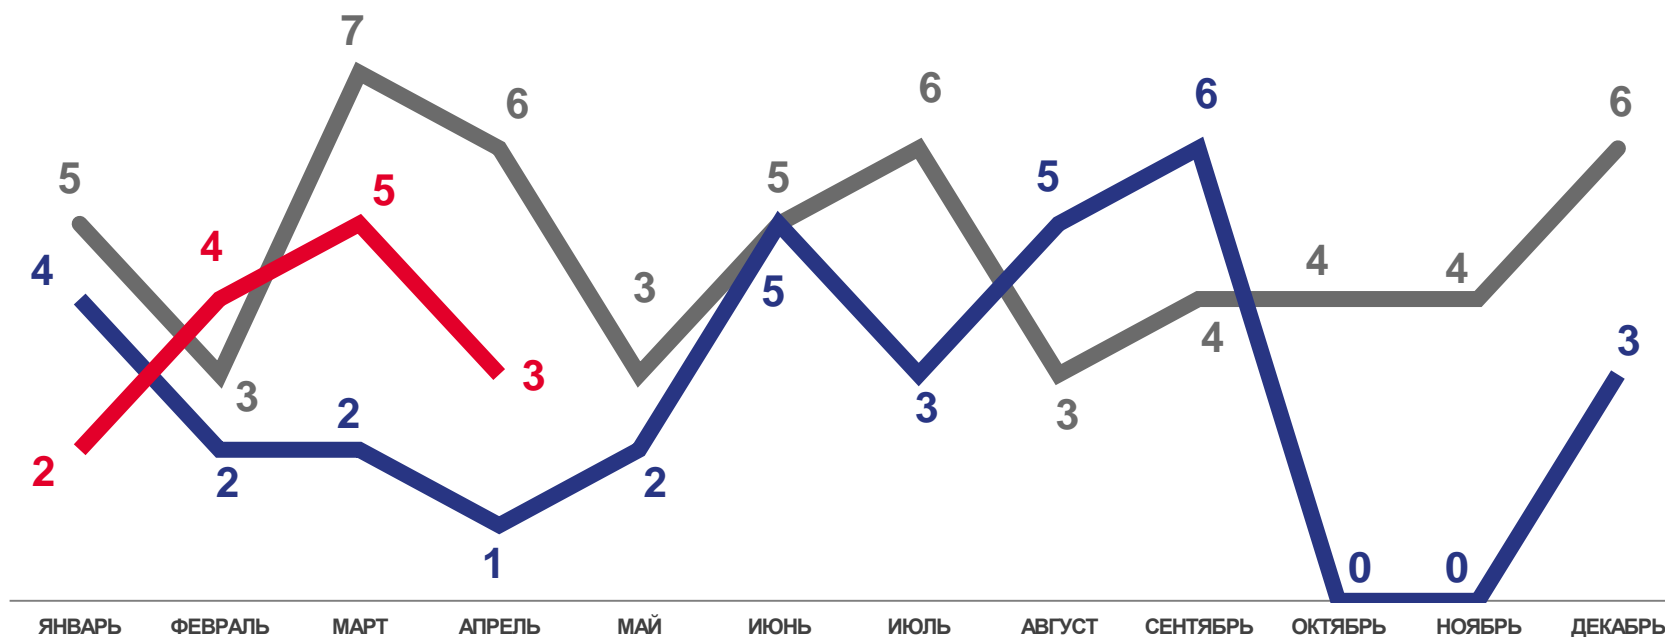

Число зарегистрированных умерших

ПОКАЗАТЕЛИ МЛАДЕНЧЕСКОЙ СМЕРТНОСТИ

Умершие в возрасте до 1 года

за январь – апрель 2023 года

14 человек

Число зарегистрированных умерших
в возрасте до 1 года

4,6 ‰ в расчете на 1000
родившихся живыми

Коэффициент младенческой смертности

на **55,6%** ↑

Изменение к январю – апрелю 2022 года

2021

2022

2023

ЧИСЛО ЗАРЕГИСТРИРОВАННЫХ БРАКОВ

единиц