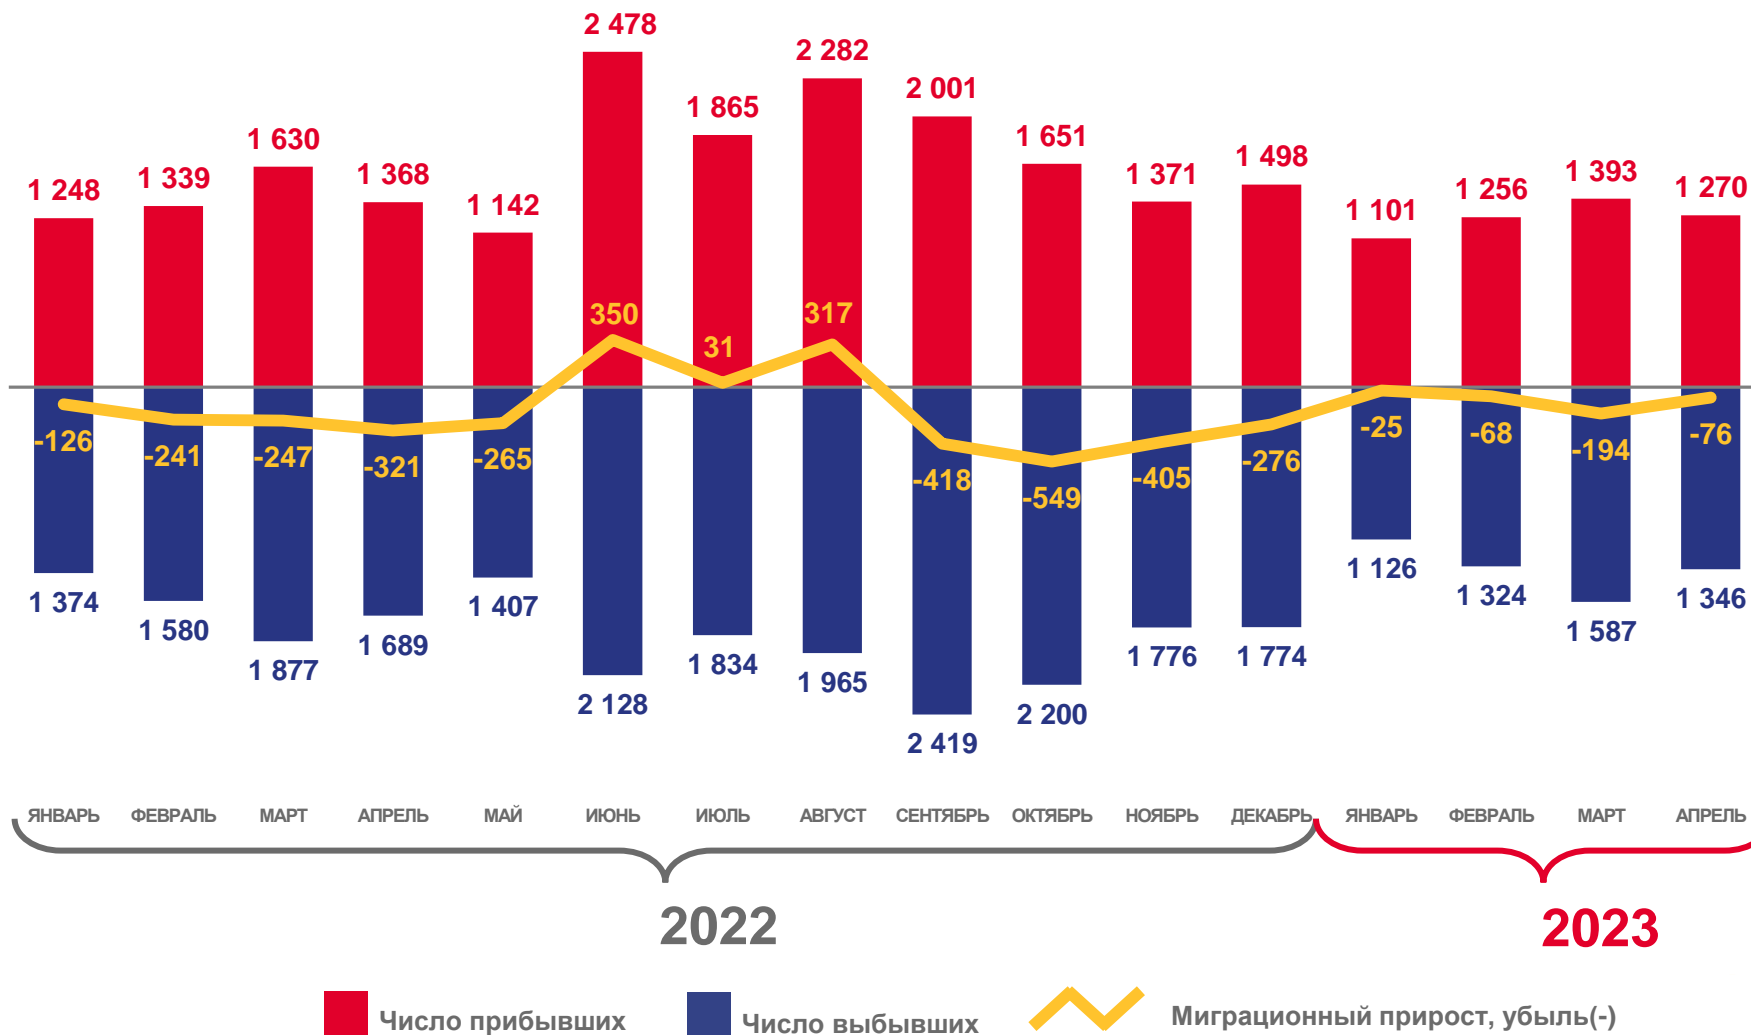

на **0,9 %** ↓

Изменение к январю - апрелю 2022 года

МИГРАЦИОННОЕ ДВИЖЕНИЕ НАСЕЛЕНИЯ*

человек

Показатели миграции населения

за январь - апрель 2023 года

5 020 человек

Число прибывших

5 383 человека

Число выбывших

- 363 человека

Миграционная убыль населения

* с учётом внутрирегиональных перемещений

МИГРАЦИЯ НАСЕЛЕНИЯ В ГОРОДСКОЙ МЕСТНОСТИ

за январь – апрель 2023 года

ПРИБЫЛО

2 993 человека

ВЫБЫЛО

3 197 человек

МИГРАЦИОННАЯ УБЫЛЬ

- 204 человека

■ внутрирегиональная

■ межрегиональная

■ со странами СНГ