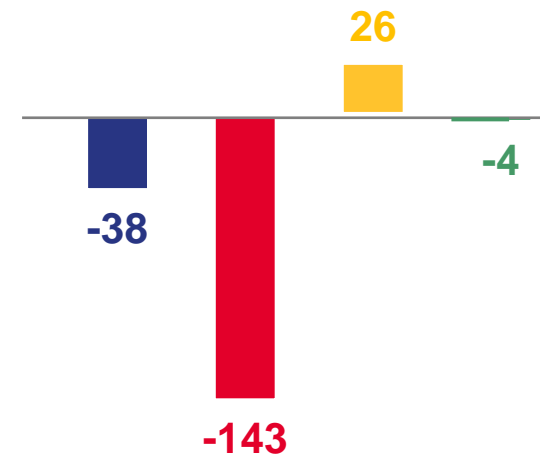

МИГРАЦИОННАЯ УБЫЛЬ

- 159 человек

■ внутрирегиональная

■ межрегиональная

■ со странами СНГ

■ с другими зарубежными странами