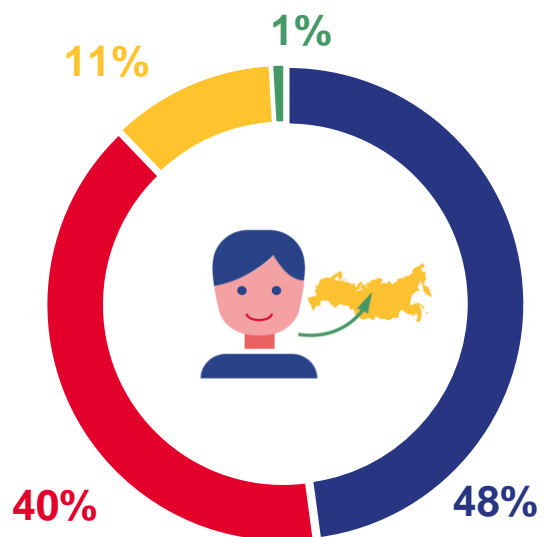

МИГРАЦИЯ НАСЕЛЕНИЯ В ГОРОДСКОЙ МЕСТНОСТИ

за январь – апрель 2023 года

ПРИБЫЛО

2 993 человека