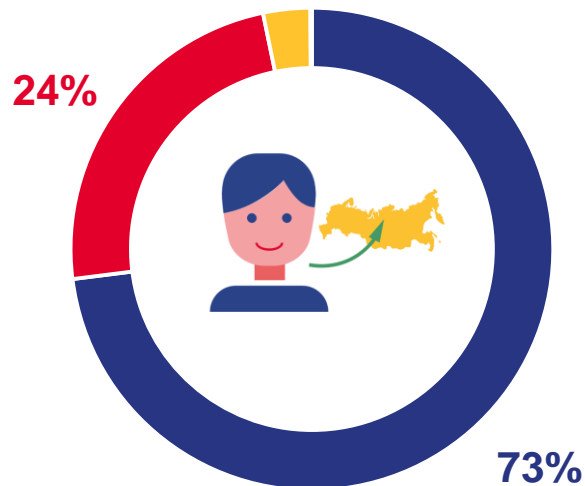

■ с другими зарубежными странами

МИГРАЦИЯ НАСЕЛЕНИЯ В СЕЛЬСКОЙ МЕСТНОСТИ

за январь – апрель 2023 года

ПРИБЫЛО

2 027 человек

3%

ВЫБЫЛО

2 186 человек