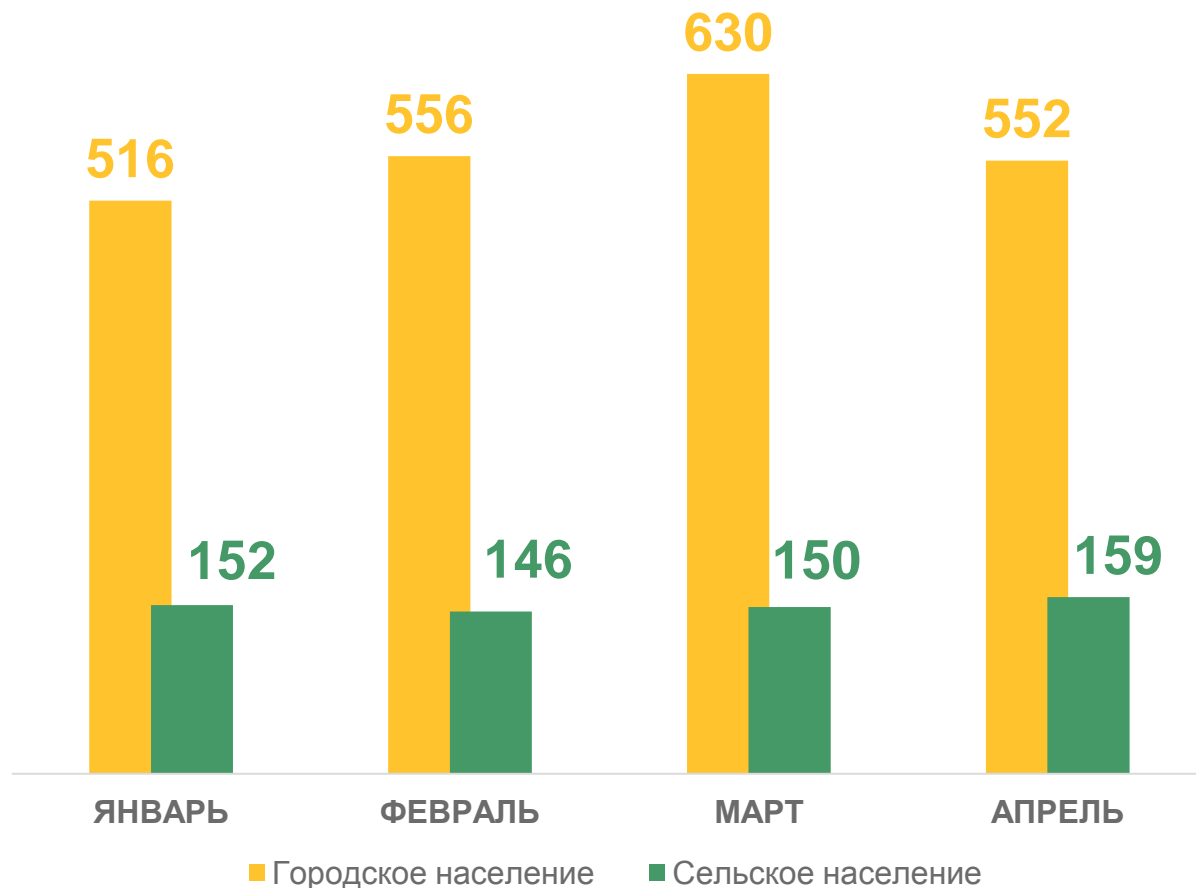

ЧИСЛО ЗАРЕГИСТРИРОВАННЫХ РОДИВШИХСЯ В ГОРОДСКОЙ И СЕЛЬСКОЙ МЕСТНОСТИ

человек

Рождаемость

за январь – апрель 2023 года

Городское население

2 254 человека

Число зарегистрированных
родившихся

Сельское население

607 человек

Число зарегистрированных
родившихся