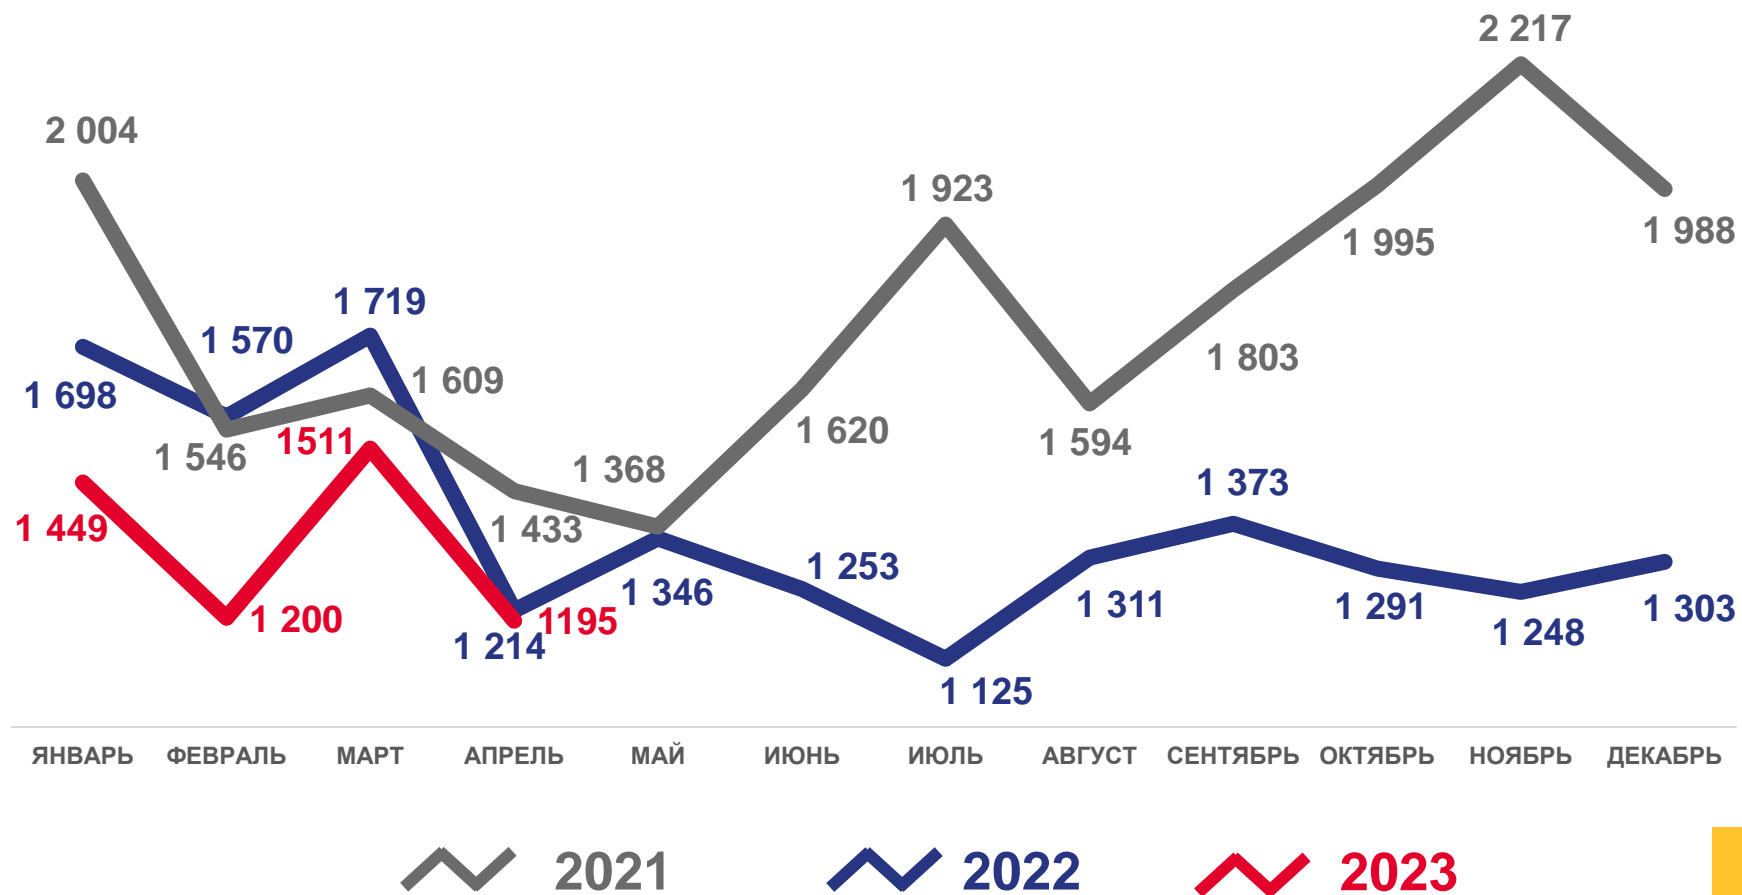

Число зарегистрированных
родившихся

РОДИВШИЕСЯ ЖИВЫМИ ПО ОЧЕРЕДНОСТИ РОЖДЕНИЯ У МАТЕРИ

за январь - апрель 2023 года

ЧИСЛО ЗАРЕГИСТРИРОВАННЫХ УМЕРШИХ

человек

Смертность

за январь – апрель 2023 года

5 355 человек

Число зарегистрированных умерших

14,4 % в расчете на 1000 человек населения

Коэффициент смертности

на **13,6%**

Изменение к январю - апрелю 2022 года

ЧИСЛО ЗАРЕГИСТРИРОВАННЫХ УМЕРШИХ В ГОРОДСКОЙ И СЕЛЬСКОЙ МЕСТНОСТИ

человек

Смертность

январь – апрель 2023 года

Городское население

3 625 человек

Число зарегистрированных умерших

Сельское население

1 730 человек